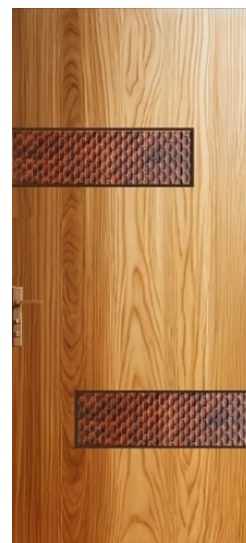

FICHA TÉCNICA

de puerta

COLECCIÓN RUSTICA

En el estilo Rústico , nuestras puertas resaltan el carácter cálido y artesanal donde exhiben la belleza del material natural a través de sus notorias vetas y detalles tallados. Esta colección invita a ambientes tranquilos y acogedores.

MATERIALES

| | |
|-----------------------|---|
| Estructura: | Madera maciza en esqueleto o bastidor y tablero de madera pino. |
| Acabado: | Barniz color Natural con detalles nogales. Resistente a la abrasión y rayado |
| Tratamiento estético: | Poros cerrados de la madera e incrustaciones de madera tallada. |
| Herrajes: | (no incluye) |
| Marco: | (Se compra por separado) |